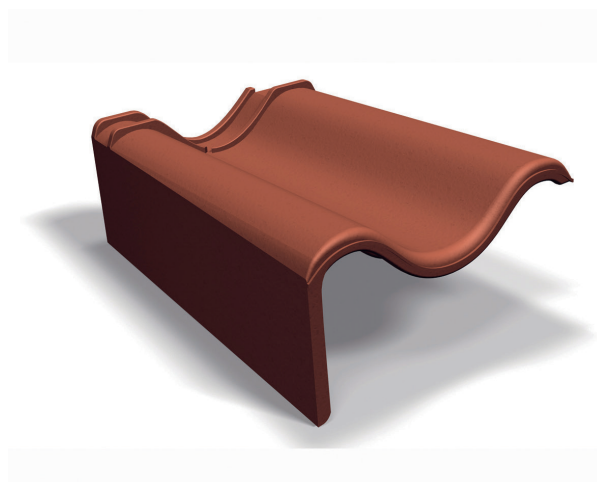

PRODUKTBLAD

Gavelpanna vänster falsat lertegel Hansa

Art nr H401xx

Benders gavelpanna är ett alternativ till vindskiveplåten. Gavelpannan ger en extremt säker tätning och sparar underhåll av vindskivan. Den ger en estetisk helhet av taket.

Benders Gavelpannor Hansa kan läggas med läktavstånd 320-345 mm.

Vidläggning med gavelpannor bör alltid yttre raden runt hela ytan läggas först för att säkerställa rätt avslutning.

Artikelinformation

Vikt	5,10 kg
Längd	425 mm
Bredd	260 mm
Byggbredd	195 mm
Antal st/pall	32 st
Material	Lera