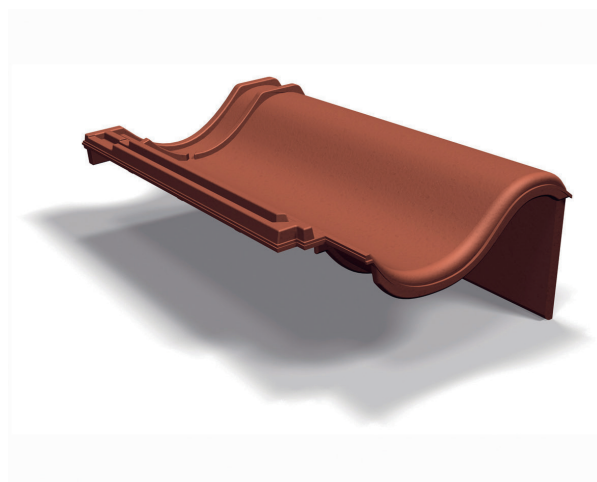

PRODUKTBLAD

Gavelpanna höger falsat lertegel Tvilling

Art nr H410xx

Benders gavelpanna är ett alternativ till vindskiveplåten. Gavelpannan ger en extremt säker tätning och sparar underhåll av vindskivan. Den ger en estetisk helhet av taket.

Benders Gavelpannor Tvilling kan läggas med läktavstånd 266-285 mm.

Vid läggning med gavelpannor bör alltid yttre raden runt hela ytan läggas först för att säkerställa rätt avslutning.

Artikelinformation

Vikt	4,00 kg
Längd	365 mm
Bredd	224 mm
Byggbredd	214 mm
Antal st/pall	40 st
Material	Lera