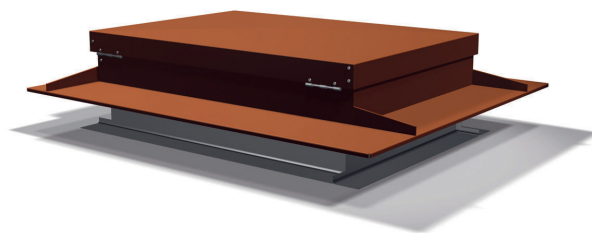

PRODUKTBLAD

Taklucka Sandby

Art nr 190524

Benders justerbara taklucka är en genomtänkt produkt på taket. Den ger maximal tätthet och passar Sandby.

Dagmättet (öppningen) på takluckan är 700x900 mm, vilket också är det mått som skall tas upp genom undertaket vid montering av luckan.

Underbeslaget monteras ihop och skruvas fast i undertaket med 12 st medföljande 25 mm monteringssskruv. Höjden på underbeslaget är 250 mm.

Locket kan monteras som vänster- eller högerhängt och är kondensisolerat. Takluckan är typgodkänd av RISE upp till och med snözon 3,5.

Takluckan levereras komplett med plisséark, fingerplåt, plåtguide till Sandby samt uppställningsbeslag.

**FÖR
MONTERING,
SE SEPARAT
ANVISNING**

Artikelinformation

Vikt	39,0 kg
Material	Plåt
Yta	GreenCoat PRO BT STD
Färg	Tegelröd (24)
Totalmått	1355x1200 mm
Bygghöjd	250 mm
Dagmått	700x900 mm