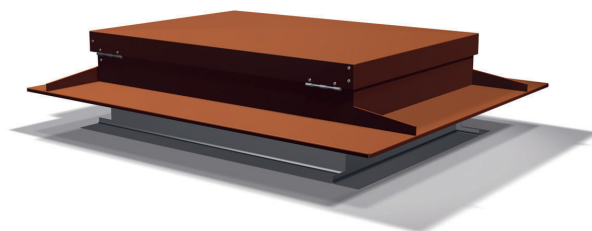

## Taklucka Palema

Art nr 1901xx

*Benders justerbara taklucka är en genomtänkt produkt på taket. Den ger maximal täthet och passar Palema.*

Dagmättet (öppningen) på takluckan är 700x900 mm, vilket också är det mått som skall tas upp genom undertaket vid montering av luckan.

Underbeslaget monteras ihop och skruvas fast i undertaket med 12 st medföljande 25 mm monteringskruv. Höjden på underbeslaget är 250 mm.

Locket kan monteras som vänster- eller högerhängt och är kondensisolerat. Takluckan är typgodkänd av RISE upp till och med snözon 3,5.

Takluckan levereras komplett med bakstycke, plåtguide till Palema samt uppställningsbeslag.

**FÖR  
MONTERING,  
SE SEPARAT  
ANVISNING**

### Artikelinformation

Vikt	39,0 kg
Material	Plåt
Yta	GreenCoat PRO BT STD
Färg	Svart (20), tegelröd (24), silver (97)
Totalmått	1355x1200 mm
Bygghöjd	250 mm
Dagmått	700x900 mm