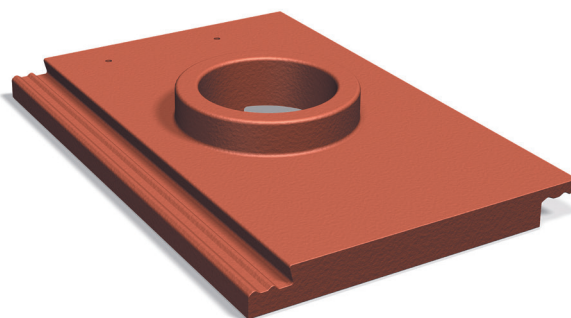

PRODUKTBLAD

Hålpanna betong Carisma

Art nr C501..

Hålpanna Carisma är en betongpanna för genomföring och avloppsluftning.

Hålpanna betong Carisma för smidig och snygg genomföring av yttertak vid expansionskärl, TV-antenn m.m. Ytterdiametern på betongstosen är 150 mm. Betongdelen används tillsammans med Kragrör och flexirör till avloppsluftare betong (0610xx) eller Gummistos (060800).

Artikelinformation

Vikt	4,50 kg
Längd	420 mm
Bredd	280 mm
Bygglängd	310-350 mm
Byggbredd	250 mm
Material	Betong
Färg	Samtliga Carisma färger