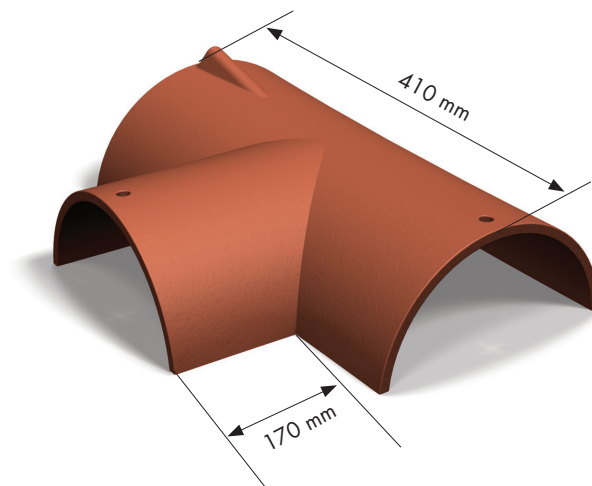

PRODUKTBLAD

T-nock slut special universal

Art nr H367..

T-nock slut special universal, passar till Nockpanna universal lertegel.

T-nockpanna slut special är lämplig att lägga på takpannorna Hansa, Tvilling, Piano och Höganäs, tillsammans med Nockpanna Universal.

Pannan används på nocken där en nock ansluter vinkelrätt och plant mot huvudnocken. T-nock början levereras om inget annat anges vid beställning av T-nock.

Artikelinformation

Vikt	4,90 kg
Längd	410 mm
Material	Lertegel