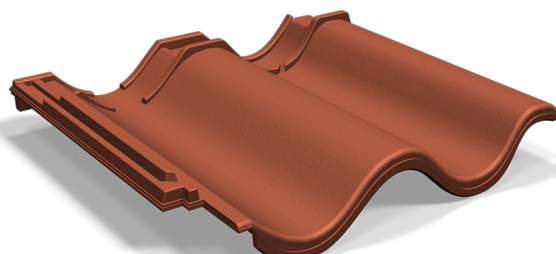

Spårpanna Tvilling början H724xx