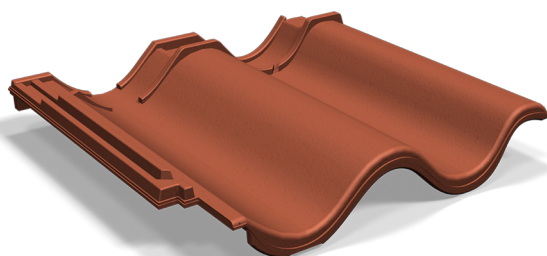

PRODUKTBLAD

Spårpanna Tvilling, Spårpanna Tvilling början/slut

Art nr H725xx/H724xx/H726xx

Spårpannor falsat lertegel är framtagna för att passa konsolerna i taksäkerhets-systemet Safe, Benders Kopplade steg samt Benders bärläktsteg. Pannorna är förberedda med urtag i fals vilket både underlättar arbetet vid installation samt minskar risken för bräckage i pannan.

Till varje Safe konsol krävs tre spårpannor, där Spårpanna början har ett urtag i övre fals ovansida och ligger på raden nedanför konsolen. Spårpanna har ett urtag i övre fals ovansida samt nedre fals undersida och är den pannan som konsolen ligger på. Spårpanna slut har ett urtag i nedre fals undersida och ligger i raden ovanför konsolen.

För montering av Kopplade steg samt Bärläktsteg påbörjas raden steg nedifrån med Spårpanna början (H724xx), och avslutas med Spårpanna slut (H726xx) raden ovanför det översta steget. Däremellan monteras Spårpanna (H725xx).

Artikelinformation

Vikt	2,90 kg
Längd	425 mm
Bredd	264 mm
Bygglängd	320 - 345 mm
Byggbredd	211 mm
Antal st/pall	90 st
Material	Lera

Spårpanna Tvilling H725xx