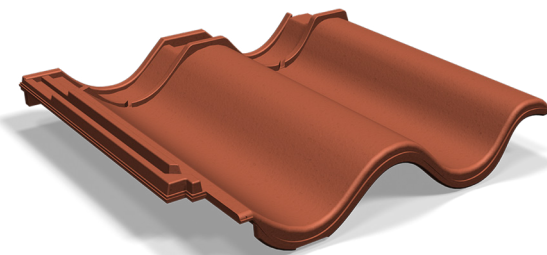

Spårpanna Tvilling slut H726xx