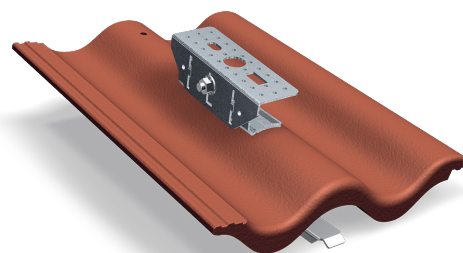

PRODUKTBLAD

Infästningspanna Solar 25-28 mm

Art nr 1841xx

SOLAR!
NYTT MONTAGE-
SYSTEM FÖR SOL-
PANELER

Bender Solar är ett system för infästning av solpaneler och monteras tillsammans med ditt tvåkupiga betongtak från Benders.

Infästningspanna Solar 25 mm består av en förstärkt Palemapanna, läktfäste samt konsol på ovansidan för infästning av montageskena. Produkten skruvas enkel ihop med medföljande bult.

Infästningspanna Solar låser sig över två rader bärläkt (tjocklek 25-28 mm), och ingen åverkan på underlagstaket krävs.

Artikelinformation

Vikt	5.30 kg
Yta	Benderit och Candor
Färg	Svart 20 och 80 Tegelröd 24 och 84
Material	Betong/Stål
Teknisk info	Passar för läktjocklek 25-28 mm (t ex 25x48 mm läkt)
Prod info	Panna, konsol och läktfäste levereras separat, färdigt att monteras ihop.