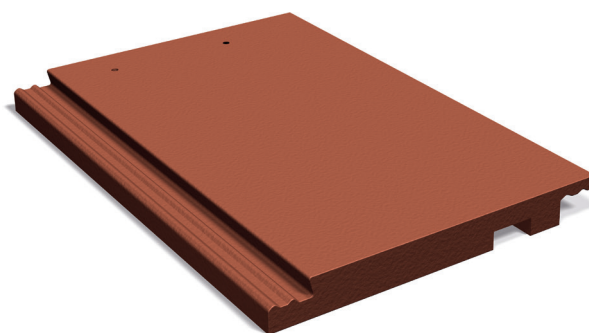

PRODUKTBLAD

Spårpanna Carisma höger/vänster

Art nr C734xx/C735xx

Spårpanna Carisma är en betongpanna speciellt framtagen för att passa konsolerna i taksäkerhetssystemet Safe, Benders Kopp-lade steg samt Benders bärläktsteg. Urjackad i underkant för optimal passform.

Två st spårpannor per konsol/steg krävs, 1 st höger och 1 st vänster. Detta beror på att Carisma läggs i halvförband. Urtaget är 35 mm brett och 5 mm djupt. Använd spårpannan för att slippa några manuella ingrepp i pannorna vid montering av taksäkerheten.

Artikelinformation

Vikt	4,40 kg
Längd	420 mm
Bredd	280 mm
Byggbredd	250 mm
Material	Betong
Färg	Finns i samtliga färger Carisma

Spårpanna Carisma höger C734xx

Spårpanna Carisma vänster C735xx