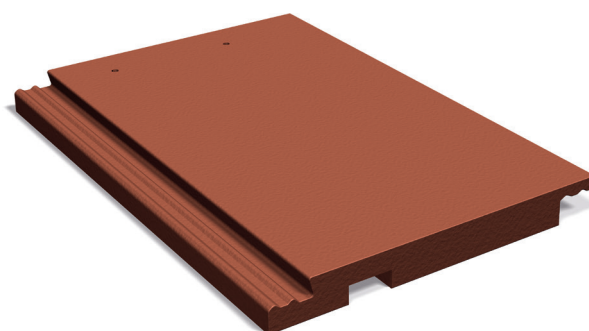

PRODUKTBLAD

Spårpanna Carisma höger/vänster

Art nr C734xx/C735xx

Spårpanna Carisma är en betongpanna speciellt framtagen för att passa konsolerna i taksäkerhetssystemet Safe, Benders Kopp-lade steg samt Benders bärläktsteg. Urjackad i underkant för optimal passform.

Två st spårpannor per konsol/steg krävs, 1 st höger och 1 st vänster. Detta beror på att Carisma läggs i halvförband. Urtaget är 35 mm brett och 5 mm djupt. Använd spårpannan för att slippa några manuella ingrepp i pannorna vid montering av taksäkerheten.

Artikelinformation

Vikt	4,40 kg
Längd	420 mm
Bredd	280 mm
Byggbredd	250 mm
Material	Betong
Färg	Finns i samtliga färger Carisma

Spårpanna Carisma höger C734xx

Spårpanna Carisma vänster C735xx