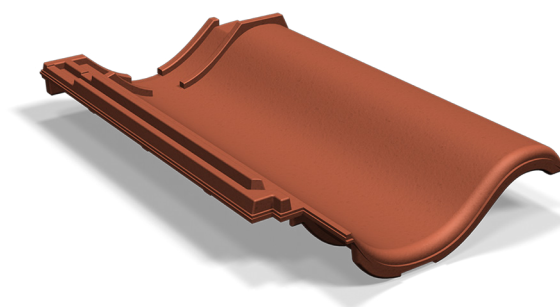

PRODUKTBLAD

Spårpanna lertegel Hansa

Art nr H735..

Spårpanna lertegel Hansa är en lertegel-takpanna speciellt framtagen för att passa konsollerna i taksäkerhetssystemet Safe. Urjackad för optimal passform.

Pannan är förberedd med urtag som krävs för att montera systemet. Till varje konsol krävs tre spårpannor, där Spårpanna Början har urtag i övre fals ovensida. Spårpanna har urtag i övre fals ovensida samt nedre fals undersida. Spårpanna Slut har urtag i nedre fals undersida. Urtaget är 35 mm brett och 5 mm djupt. Använd spårpannan för att slippa några manuella ingrepp i pannorna vid montering av taksäkerheten.

Artikelinformation

Vikt	2,90 kg
Längd	425 mm
Bredd	264 mm
Bygglängd	320 - 345 mm
Byggbredd	211 mm
Antal st/pall	90 st
Material	Lera