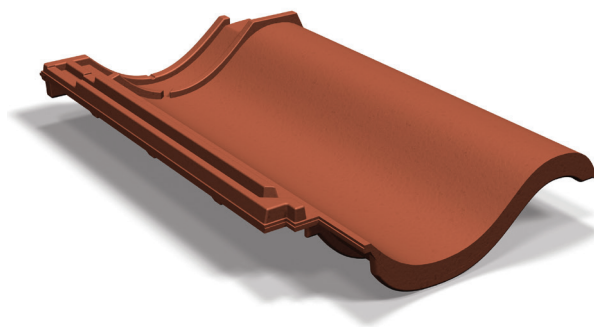

PRODUKTBLAD

Halvpanna falsat lertegel Tvilling rak framkant

Art nr H21124

Halvpanna falsat lertegel Tvilling rak framkant, passar vår takpanneprofil Tvilling rak framkant i lera.

Halvpannan falsat lertegel Tvilling rak framkant är lämplig att lägga tillsammans med Tvilling rak framkant då takbredden ej sammanfaller med byggbredden för ett visst antal normalpannor och vid takskärningar.

Artikelinformation

Vikt	2,50 kg
Antal/pall	256 st
Längd	365 mm
Bredd	222 mm
Byggbredd	173 mm
Material	Lertegel
Färg	Naturröd