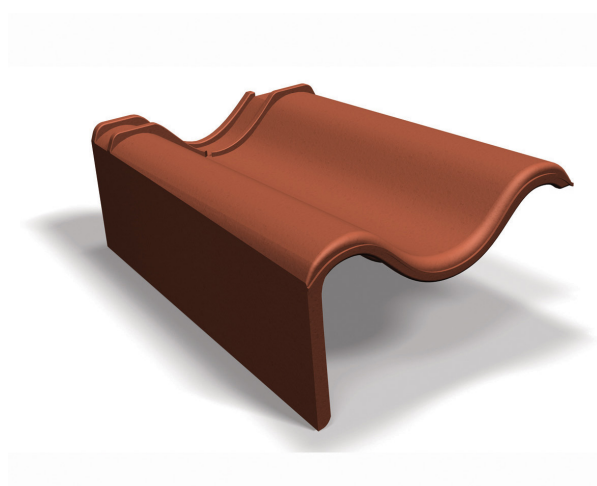

PRODUKTBLAD

Gavelpanna vänster falsat lertegel Hansa

Art nr H401..

Benders gavelpanna är ett alternativ till vindskiveplåten. Gavelpannan ger en extremt säker tätning och sparar underhåll av vindskivan. Den ger en estetisk helhet av taket.

Benders Gavelpannor Hansa kan läggas med läktavstånd 320-345 mm.

Vidläggning med gavelpannor bör alltid yttre raden runt hela ytan läggas först för att säkerställa rätt avslutning.

Artikelinformation

Vikt	5,10 kg
Längd	425 mm
Bredd	260 mm
Byggbredd	195 mm
Antal st/pall	32 st
Material	Lera