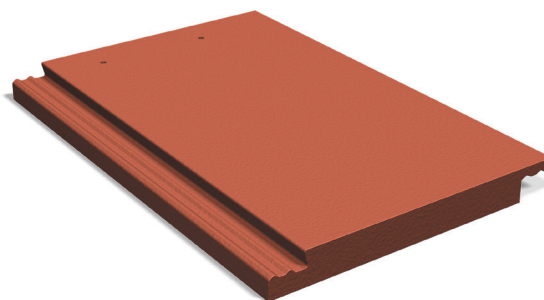

PRODUKTBLAD

Carisma platt

Art nr C000..

Bender Carisma är vår platta betongtakpanna för modern arkitektur.

Carisma skapar ett skifferliknande utseende på ditt tak. Pannan är tillverkad med hjälp av den senaste tekniken och pannans storlek gör att även denna platta takpanna får en inbyggd styrka. Carisma finns i tre olika behandlingar och i en mängd kulörer.

Benderit - Takpannan är i grunden helt genomfärgad som behandlas med Benderit ytbehandling två gånger för att ytterligare framhäva färgen och ge en lång livslängd.

Obehandlad - Takpannan är i grunden helt genomfärgad. Den obehandlade pannan får ofta en naturlig kalkutfällning på ytan första året som därefter mognad till sin naturliga färg.

Brilliant - En unik ytbehandling med ett metallic-baserat pigment som ger en överlägsen beständighet jämfört med andra behandlingar.

FÖR
MONTERING,
SE SEPARAT
ANVISNING

Artikelinformation

Vikt kg/st	4,50 kg
Bredd	280 mm
Längd	420 mm
Byggbredd	250 mm
Bygglängd	310 - 350 mm
Bygghöjd	60 mm
Taklutning	min 18°
Läktavstånd	max 350 mm
Vikt kg/m²	ca 51 kg
Antal st/pall	105 st
Antal st/m²	11,5 st (vid max läktavstånd)