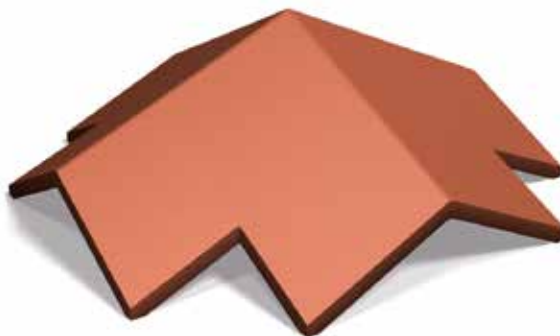

PRODUKTBLAD

Kryssnock Carisma lutande

Art nr C370..

*Kryssnock Carisma lutande används där
fyra lutande nockar möts på ditt Carisma-
tak.*

Kryssnock lutande används då fyra lutande nockar
möts, där alla vinklar är 90°.

Takvinkel måste anges vid beställning!

Artikelinformation

Vikt	5,90 kg
Längd	210 mm (från kant till mitten)
Material	Betong
Färg	Finns i samtliga Carismafärger