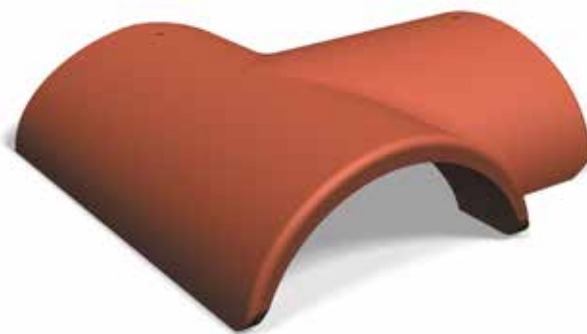

## T-nock slut special rak

Art nr 0367..

***T-nock slut special rak används pånocken där en nock ansluter vinkelrätt och plant mot huvudnocken.***

Med pannan vänd mot dig som ett "T" har du spikhål till höger samt på delen som ansluter till den mötande nocken. Denna panna används när du vill att den mötande nocken ska överlappa t-nocken. T-nock början levereras om inget annat anges vid beställning.

### Artikelinformation

|          |                         |
|----------|-------------------------|
| Vikt     | 4,60 kg                 |
| Längd    | 370 mm                  |
| Material | Betong                  |
| Färg     | Finns i samtliga färger |