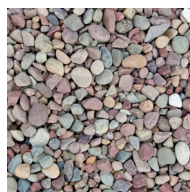

Produktinformation

Vikt kg/st	800,00
Antal st/pall	1
Vikt kg/pall	825 kg

Grårödmelerad
2981314-C