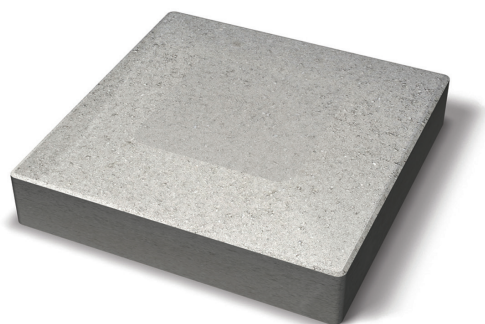

PRODUKTARK

Stolpetopp 400x400x80 mm
STOLPELEMENT

Pryd din portstolpe med Benders Stolpetopp. Finnes i størrelsene 400x400 og 600x600 mm. Ovensiden er hvelvet, men har en flat topp hvor belysning kan monteres eller om så ønskes en blomsterkrukke plasseres. Helt klart kronen på verket!

Produktinformasjon

Lengde mm	400 mm
Bredde mm	400 mm
Høyde mm	80 mm
Vekt kg/stk	27,30
Antall stk/pall	24
Vekt kg/pall	655 kg

Grå 2523007

Grafitt 2523001