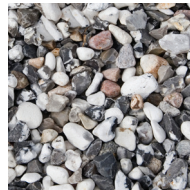

Produktinformasjon

Vekt kg/stk	250,00
Antall stk/pall	2
Vekt kg/pall	500 kg
OBS!	Forbruk: ca. 5 cm tykt lag, ca. 68 kg pr. m².

Svart/hvit mix
2981122-B