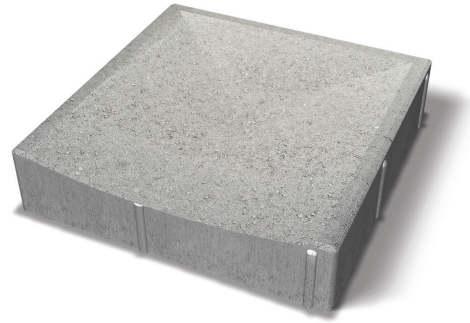

# PRODUKTARK

Type U 350x350x80/65 mm

RENNEHELLER

Benders renneheller leder på en diskre måte bort vann fra fortau. Buen er myk uten skarpe kanter, noe som gjør at rullestoler og barnevogner kan ta seg frem helt uproblematisk.

## Produktinformasjon

|                 |          |
|-----------------|----------|
| Lengde          | 350 mm   |
| Bredde mm       | 350 mm   |
| Høyde           | 80/65 mm |
| Vekt kg/stk     | 20,00    |
| Antall stk/pall | 54       |
| Vekt kg/pall    | 1080 kg  |