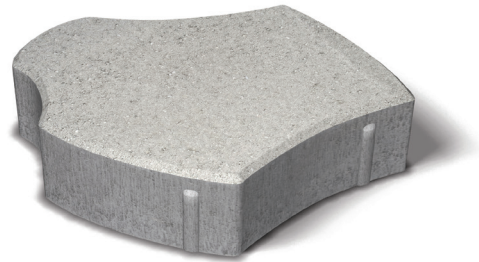

# PRODUKTARK

Pompeji 60 mm

POMPEJI

Med Pompejis egenartede form kan du skape de mest fantastiske uteområder. Tankene føres til eksklusiv skifer, men er faktisk en lettlagt belegningsstein for norsk klima og uteplass. Dessuten er den lett og kombinere med andre belegningssteinstyper. Pompeji leveres i fargen gråmix og selges kun i helpall.