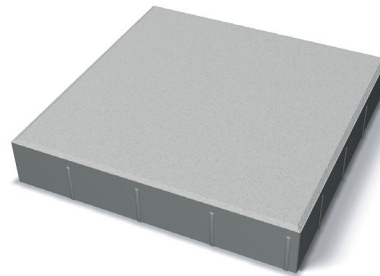

PRODUKTARK

Hel helle med fas 350x350x65 mm

STAR X

Star heller med sin styrke og flotte finish er et våtstøpt produkt. Betongen er ekstra tett og homogen som gir hellen en klarere farge. I denne serien av heller med fas har vi nå også utviklet Star X heller som tåler belastning opp til 25 kN. Dette gjennom tilsetning av fiber i betongen. Star X er sterk og lett!

Produktinformasjon

Lengde mm	350
Bredde mm	350
Høyde mm	65
Vekt kg/stk	19,50
Antall stk/pall	66
Vekt kg/pall	1287
Antall m ² /pall	8,25
Vekt kg/m ²	156
Antall stk/m ²	8,00
OBS!	Våtstøpt og fiberarmert helle. Tåler belastning opp til 25 kN.