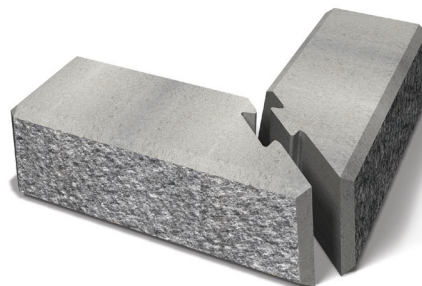

# PRODUKTARK

Norblokk Dekorativ Hjørneblokk 550x280x170 mm

NORBLOKK

Blokkene egner seg meget godt til oppbygging i ulendt terreng eller til utvidelse av tomtearealet. Når man bygger en forstøtningsmur, er det spesielt viktig at kravene til sikkerhet er tilstede. Muren er i knekt utførelse, er svingbar og går å bygge med både innvendige- og utvendige hjørner. Vi hjelper deg gjerne med beregning og dimensjonering av muren din. Vi har også spesielle kurvblokker for lettere å tilpasse muren etter terrenget, eller etter eget ønske.

## Produktinformasjon

Lengde mm	550 mm
Bredde mm	280 mm
Høyde mm	170 mm
Vekt kg/stk	76,00
Antall stk/pall	8
Vekt kg/pall	608
OBS!	

Start med hele hjørnesteiner i det første skiftet. Kapp og tilpass lengden i de neste skiftene så de passer i halvforband med normalsteiner. Brukes som innvendig og utvendig hjørne. Knekt på begge sider.