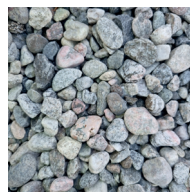

PRODUKTARK

Natursingel 8-16 mm 800 kg

DEKORMATERIAL

Natursingel er mykt slipt av innlandsisen for veldig lenge siden. Dekorstein er et spennede produkt med mange bruksområder. Bland vakker beplantning og elegante flater med Benders dekormateriale. Skap vakre kontraster mot husvegger og ganger av belegningsstein ved å velge farger på dekorsteinen som bryter av. Med fiberduk under dekorsteinen reduseres risikoen for både jordluft og ugress. Bruksområdene er mange og mulighetene er uendelige, det er kun fantasien som setter grenser!