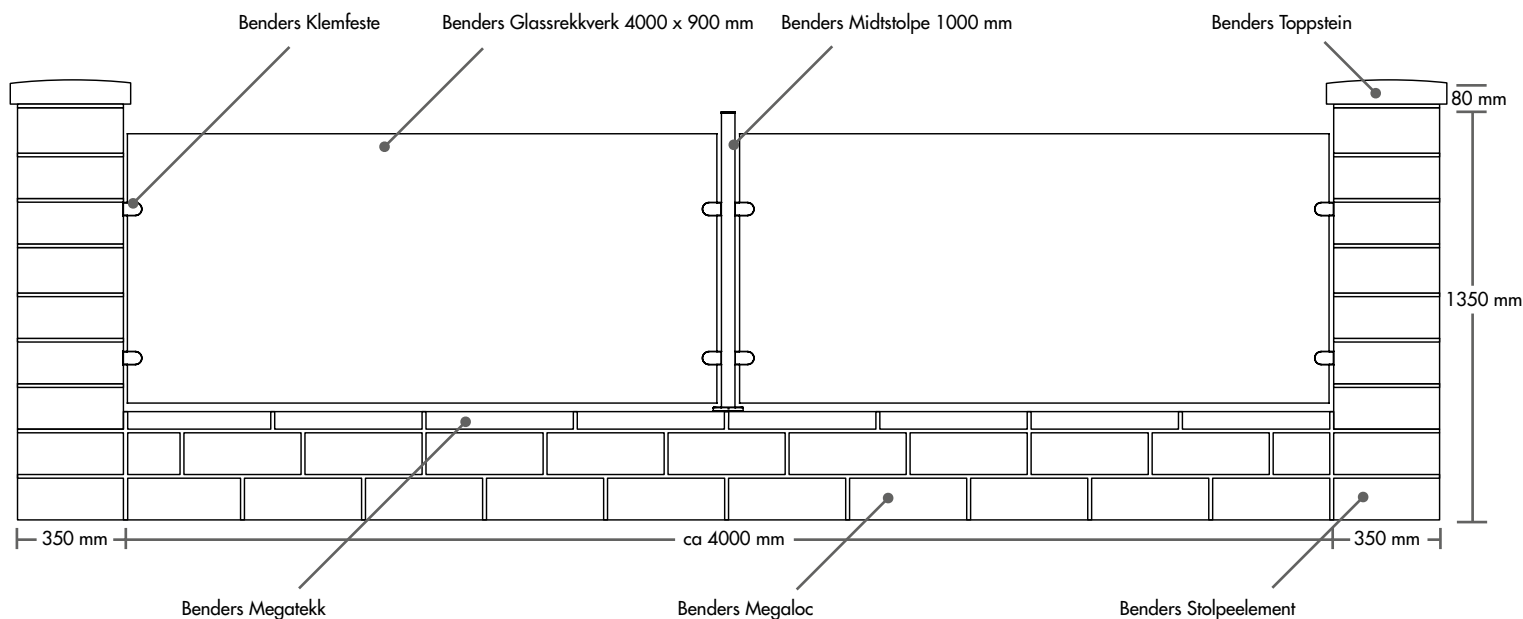

## Glassrekkverk

Best nr 2960000 (høy rekk) / 2960100 (lav rekk)

Glassrekkverk i kombinasjon med Benders Stolpeelement, Toppstein m.m.

### Glassrekkverk høy, størrelse 4000 x 900 mm

### Glassrekkverk lav, størrelse 4000 x 500 mm