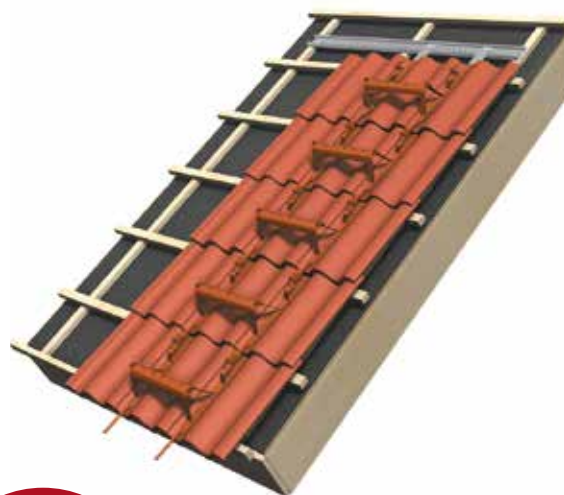

PRODUKTARK

Stigetrinn LA 43 T for Hansa

Art nr H831..

Benders Stigetrinn er en enkel måte å ta seg fra takfot til møne. Stigetrinnet er typegodkjent ved bruk av Benders Innfestningsskinne, noe som er ett krav fra feieren.

- Koblede trinn av ønsket lengde.
- Rask og enkel montering.
- Ett krav dersom fasadehøyden er over 5 meter
- NS-EN 12951 Sertifisert.
- Monteres med innfestningsskinne.
- Max. takhelling 65°, ved brattere takhelling anbefales fast stige.

Stigetrinn LA 43 passer Tegltakstien Hansa og har cc 430 mm.

Innfestningsskinne komplett S-125T (Art nr 081190) kreves ved montering. Se eget produktark.

Koblet stigetrinn montert på tak

Artikkelinformasjon