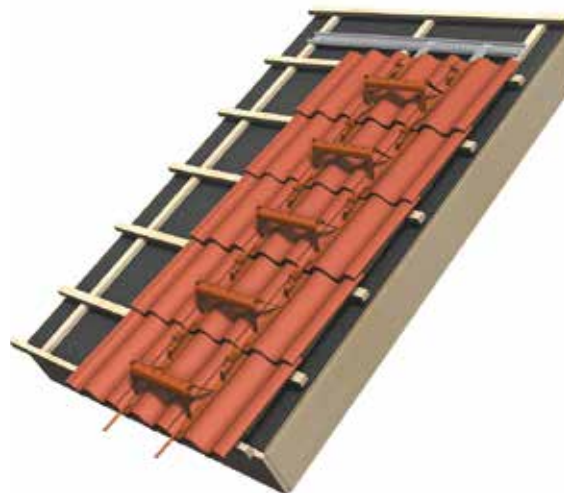

# PRODUKTARK

Stigetrinn LA 26 T for Eksklusiv og Carisma

Art nr 0831..

*Benders Stigetrinn er en enkel måte å ta seg fra takfot til møne. Stigetrinnet er typegodkjent ved bruk av Benders Innfestningsskinne, noe som er ett krav fra feieren.*

- Koblede trinn av ønsket lengde.
- Rask og enkel montering.
- Ett krav dersom fasadehøyden er over 5 meter
- NS-EN 12951 Sertifisert.
- Monteres med innfestingsskinne.
- Max. takhelling 65°, ved brattere takhelling anbefales fast stige.

Stigetrinn LA 26 T passer Betongtakstein Eksklusiv og Carisma og har cc 260 mm.

Innfestningsskinne komplett S-125T (Art nr 081190) kreves ved montering. Se eget produktark.

Koblet stigetrinn montert på tak