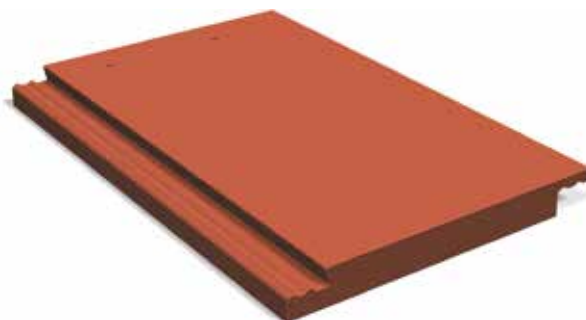

PRODUKTARK

Benders Carisma

Art nr C000..

Benders Carisma er vår betongtakstein for moderne arkitektur.

Carisma skaper ett skiferlignende utseende på ditt tak. Taksteinen er produsert med hjelp av den nyeste tekikken og taksteinens størrelse gjør også at denne flate steinen får en god innbygd styrke. Carisma finnes i to ulike behandlinger og fire farger.

Overflatebehandlet - Taksteinen er gjennomfarget og overflatebehandlet med Benderit overflatebehandling to ganger for å ytterligere fremheve fargen og gi en lang levetid.

Ubehandlet - Taksteinen er gjennomfarget. Den ubehandlede taksteinen får ofte ett naturlig kalkutslag på overflaten iløpet av det første året som deretter modnes til sin naturlige farge.

**FOR
MONTERING,
SE SEPARAT
ANVISNING**

Artikkelinformasjon

Vekt kg/st	4,50 kg
Bredde	280 mm
Lengde	420 mm
Byggebredde	250 mm
Byggelengde	310 - 350 mm
Byggehøyde	60 mm
Takfall	min 14°
Lekteavstand	max 350 mm
Vekt kg/m ²	ca 51 kg
Antall stk/pall	210 st
Antall stk/m ²	11,5 st (Ved maks lekteavstand)