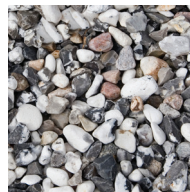

# PRODUKTARK

Kulestein 60-120 mm 800 kg

DEKORMATERIAL

Kulestein er dekorativt og kan brukes til så mangt. Fint langs husveggen, rundt bed og busker, som toppdekke i krukker og i skråninger. Med kulestein unngår man mye vedlikehold i hagen som f.eks. etterfylling av bark, mens kulesteinen er "evigvarende" og ligger stabilt. Like fin år etter år. Dekorstein er et spennende produkt med mange bruksområder. Bland vakker beplantning og elegante flater med Benders dekormateriale. Skap vakre kontraster mot husvegger og ganger av belegningsstein ved å velge farger på dekorsteinen som bryter av. Med fiberduk under dekorsteinen reduseres risikoen for både jordlukt og ugress. Bruksområdene er mange og mulighetene er uendelige, det er kun fantasien som setter grenser!

Grå/hvit mix  
2986151-C