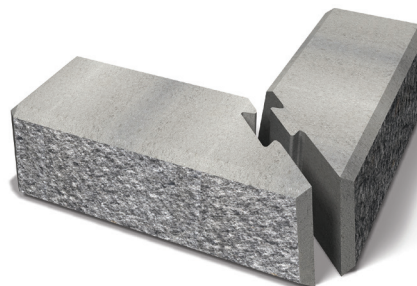

PRODUKTARK

Norblokk Dekorativ Hjørneblokk 550x280x170 mm

NORBLOKK

Blokkene egner seg meget godt til oppbygging i ulendt terreng eller til utvidelse av tomtearealet. Når man bygger en forstøtningsmur, er det spesielt viktig at kravene til sikkerhet er tilstede. Muren er i knekt utførelse, er svingbar og går å bygge med både innvendige- og utvendige hjørner. Vi hjelper deg gjerne med beregning og dimensjonering av muren din. Vi har også spesielle kurvblokker for lettere å tilpasse muren etter terrenget, eller etter eget ønske.

Produktinformasjon

Lengde mm	550 mm
Bredde mm	280 mm
Høyde mm	170 mm
Vekt kg/stk	76,00
Antall stk/pall	8
Vekt kg/pall	1920
Antall m ² /pall	2,09
Vekt kg/m ²	920
Antall stk/m ²	23,00

OBS!

Dette produktet gjelder både fra Kongsvinger og Sandefjord. Start med hele hjørnesteiner i det første skiftet. Kapp og tilpass lengden i de neste skiftene så de passer i halvforband med normalsteiner. Brukes som innvendig og utvendig hjørne. Knekt på begge sider.