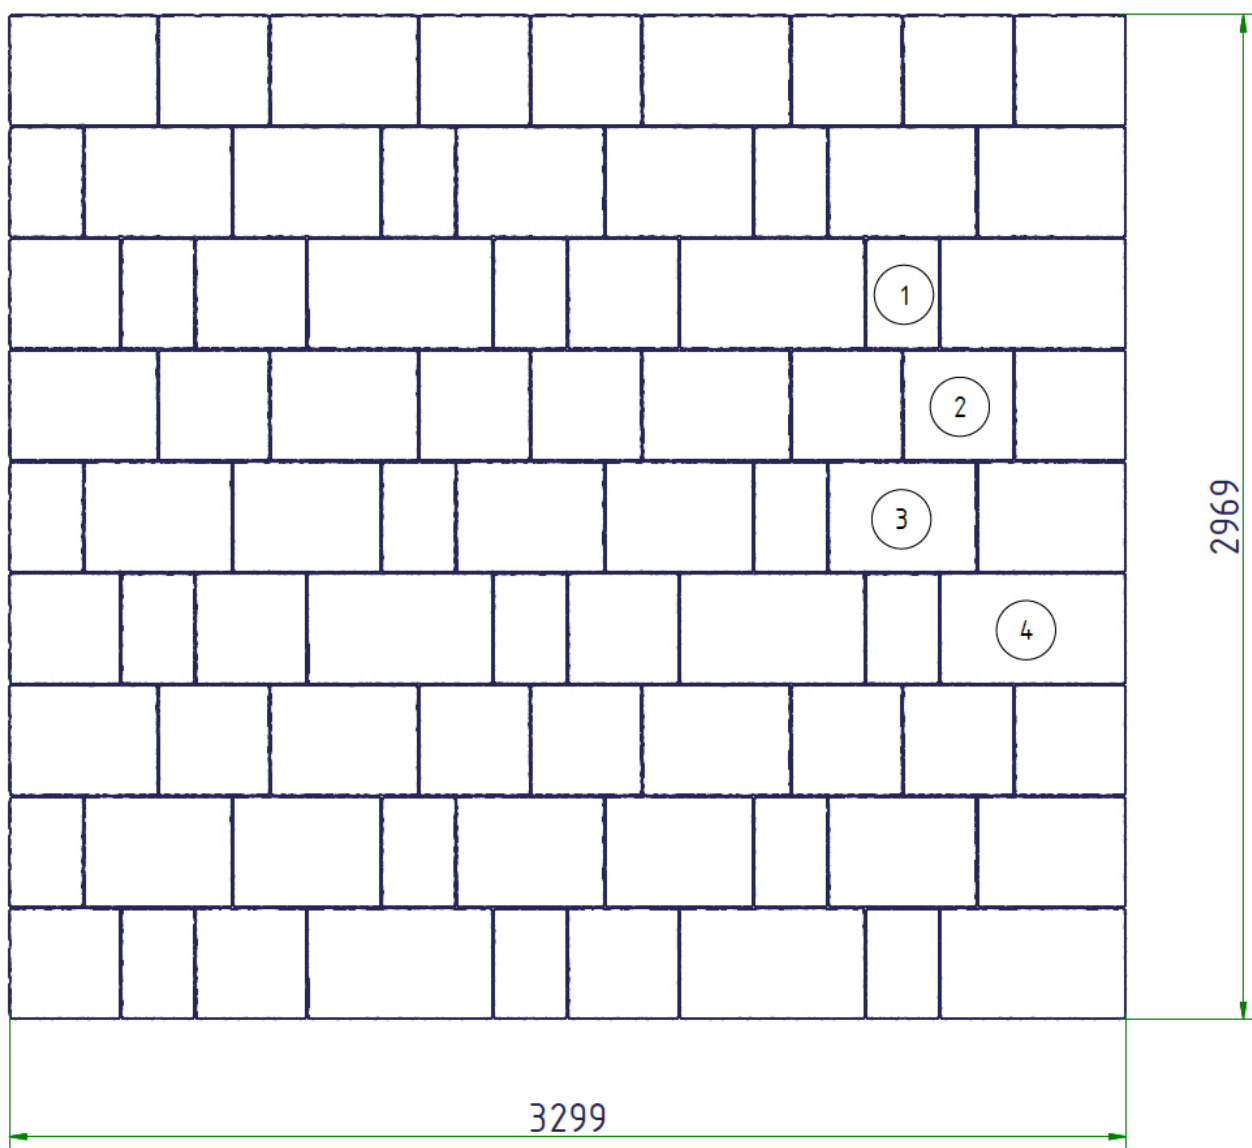

MONTERINGSINSTRUKSJON

Mønsterforslag Ocala 60/80 mm

En ny serie designet belegningsstein som skaper levende overflater på en spennende måte. Passer godt i moderne private miljøer som uteplasser, garasjeinnfarer mm. Steinen finnes i grå og grafitt, samt i tykkelse 60 og 80 mm. Selges kun i helpall, med fire forskjellige formater på samme pall. Finnes i fire størrelser - Stein 1: 220x330 mm, Stein 2: 330x330 mm, Stein 3: 440x330 mm, Stein 4: 550x330 mm.

MONTERINGSINSTRUKSJON

Mønsterforslag Orlando 60/80 mm

Steinstørrelse

Stein	L x B	Tykkelse
1	220x330	60/80
2	330x330	60/80
3	440x330	60/80
4	550x330	60/80

Bruksområde

Gjelder 60 mm

Gjelder 80 mm

MONTERINGSINSTRUKSJON

Mønsterforslag Orlando 60/80 mm

Steinstørrelse

Stein	L x B	Tykkelse
1	220x330	60/80
2	330x330	60/80
3	440x330	60/80
4	550x330	60/80

For å unngå linjer i mønsteret bytter man plass på fire av steinene.