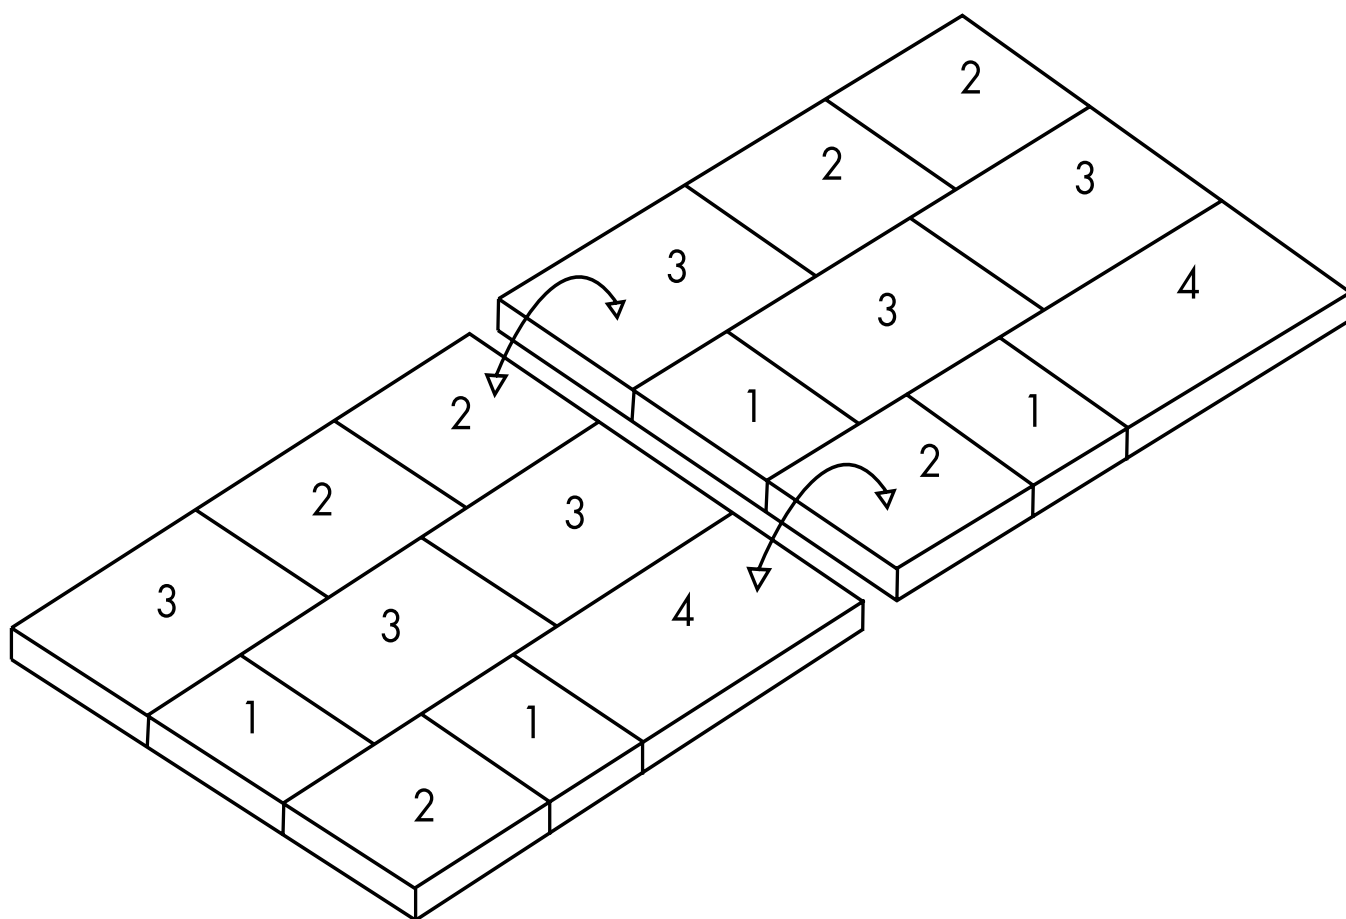

MONTERINGSINSTRUKSJON

Mønsterforslag Ocala 60/80 mm

En ny serie designet belegningsstein som skaper levende overflater på en spennende måte. Passer godt i moderne private miljøer som uteplasser, garasjeinnfarer mm. Steinen finnes i grå og grafitt, samt i tykkelse 60 og 80 mm. Selges kun i helpall, med fire forskjellige formater på samme pall. Finnes i fire størrelser - Stein 1: 220x330 mm, Stein 2: 330x330 mm, Stein 3: 440x330 mm, Stein 4: 550x330 mm.

MONTERINGSINSTRUKSJON

Mønsterforslag Orlando 60/80 mm

Steinstørrelse

Stein	L x B	Tykkelse
1	220x330	60/80
2	330x330	60/80
3	440x330	60/80
4	550x330	60/80

Bruksområde

Gjelder 60 mm

Gjelder 80 mm

MONTERINGSINSTRUKSJON

Mønsterforslag Orlando 60/80 mm

Steinstørrelse

Stein	L x B	Tykkelse
1	220x330	60/80
2	330x330	60/80
3	440x330	60/80
4	550x330	60/80

For å unngå linjer i mønsteret bytter man plass på fire av steinene.