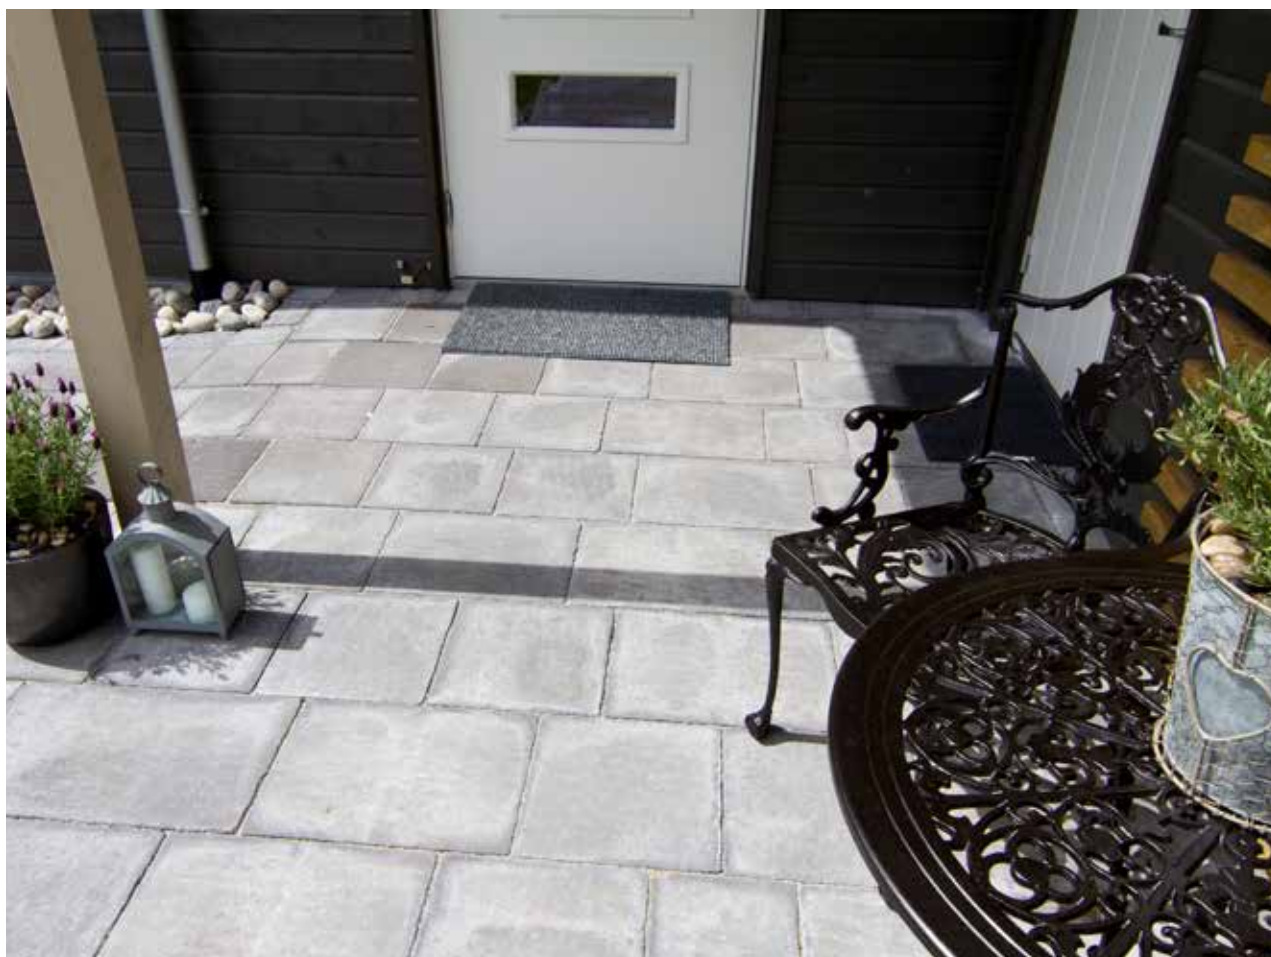

MONTERINGSINSTRUKSJON

Mønsterforslag Ocala 60/80 mm

En ny serie designet belegningsstein som skaper levende overflater på en spennende måte. Passer godt i moderne private miljøer som uteplasser, garasjeinnfarer mm. Steinen finnes i grå og grafitt, samt i tykkelse 60 og 80 mm. Selges kun i helpall, med fire forskjellige formater på samme pall. Finnes i fire størrelser - Stein 1: 220x330 mm, Stein 2: 330x330 mm, Stein 3: 440x330 mm, Stein 4: 550x330 mm.