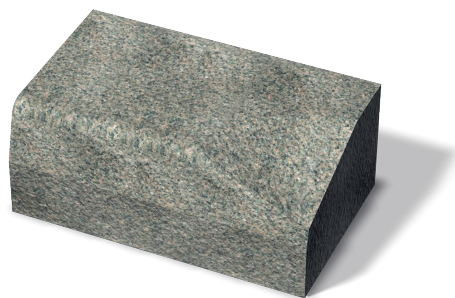

Import Portugal Portsten Elegant fasad

Flammad Portsten är både vacker och hållstark.

Denna produkt används i samband med GF-kantsten eller ramsten vid exempelvis övergångsställen eller allmänna överfarter. Används främst där man ställer högre krav på stenens yta och utseende. Passar bra i stadsmiljöer och vid kollektivtrafik.

Granitstenen står sig bra mot mekanisk påfrestning vid snöröjning eller annan trafik. Kan även beställas utan fas.

Ytbearbetning

Ovansida: Flammat

Framsida: Flammat

Övriga sidor: Sågade

Standardmått

Portsten Fasad Rak:

Längd: 800 - 1800 mm

Byggbredd: 300 ± 4 mm

Höjd: 200 ± 4 mm

Portsten Fasad Öra:

Längd: 500 mm ± 4 mm

Byggbredd: 300 ± 4 mm

Höjd: 200 ± 4 mm

Observera!

Vid läggning plocka från flera pallar samtidigt, uppifrån och ner, stapel för stapel (ej lager för lager). Detta bidrar till en jämn spridning av färgerna och ger bästa möjliga slutresultat.

Import Portugal Portsten Elegant fasad rak