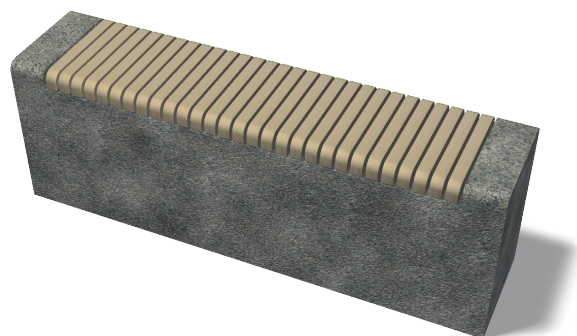

Bohus Newline Elegant är en ny serie sittbänkar i äkta Bohusgranit. Bänken är en skön viloplats och samtidigt en fröjd för ögat.

Stilren och modern sittbänk som passar på alla stadens mötesplatser - entréer, torg, skolgårdar, innergårdar, busshållplatser, gågator o s v. Sittbänken placeras enkelt ut i avsedd miljö. Sittbänken finns i flera varianter, både vad gäller form och storlek, med och utan träsisits.

Material

Grå bohusgranit från Ävja eller Näsinge. Material från andra stenbrott kan också beställas. Färgskiftningar och kvartsränder kan förekomma.

Ytbehandling

Alla synliga sidor är flammade, uundersidan är sågad.

Övrigt

Möbeln monteras normalt ca 100 mm undr mark på hårdpackad grusbädd av ej tjälskjutande material. Bohus Newline kan även kombineras med våra produkter Newline i betong.

Typ	Höjd, mm över mark	Höjd, mm total	Bredd, mm överkant	Bredd, mm marknivå	Längd mm	Vikt, kg/st
Rak sittbänk	550	650 ±10	440 ± 4	470 ± 4	1900 ± 4	1620,0
Rak sittbänk med träsisits	550	650 ±10	440 ± 4	470 ± 4	1900 ± 4	1479,0
Passbit sittbänk	550	650 ±10	440 ± 4	470 ± 4	950 ± 4	810,0
Hörn sittbänk	550	650 ±10	440 ± 4	470 ± 4	800+800 ± 4	965,0
Radie 2,5 sittbänk	550	650 ±10	440 ± 4	470 ± 4	1920 ± 4	1445,0
Radie 6,0 sittbänk	550	650 ±10	440 ± 4	470 ± 4	1880 ± 4	1397,0
Radie 9,0 sittbänk	550	650 ±10	440 ± 4	470 ± 4	1770 ± 4	1373,0
Rund sittbänk med träsisits	550	650 ±10	1100 ± 4	1100 ± 4		1600,00