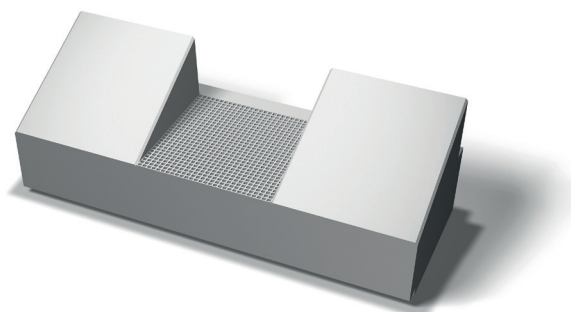

PRODUKTBLAD

Trappblock ramp 900x300x150 mm

TRAPPBLOCK

Med Benders Trappblock bygger du enkelt och snabbt trappor i skiftande miljöer. De finns i en rad olika längder för att tillgodose ditt unika behov. Passar bra såväl i terräng som entrétrappa, i både din trädgård eller i den offentliga miljön.

Produktinformation

Längd mm	900
Bredd mm	300
Höjd mm	150
Vikt kg/st	155,00
Antal st/pall	3
Vikt kg/pall	465
Vikt kg/lpm	172,1
Antal st/lpm	1,11
Antal lpm/pall	2,70

OBS!

Tillverkningsmått: 900x330x180 mm. En injuten M12-hylsa på varje kortsida för gängade lyft. Som översta steg används Trappblock 900x300x150 mm (art.nr. 27709xx). Lagerförs och fraktberäknas ifrån Götene.