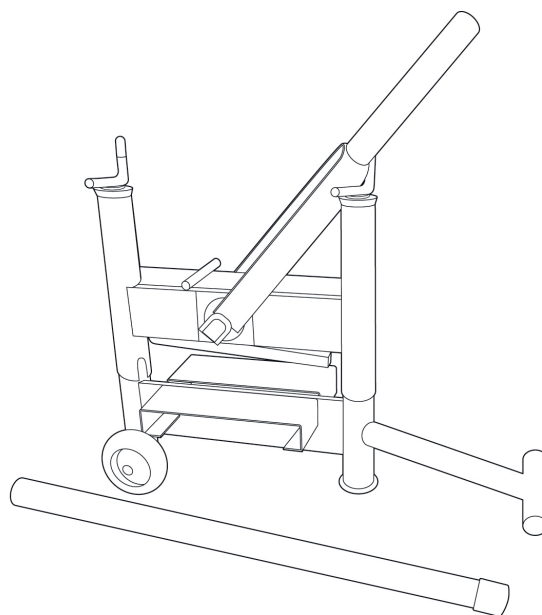

PRODUKTBLAD

Stenklippare Modell al 43 U

Avdragssystemet underlättar vid avjämningen när du skall lägga marksten och plattor. Bender Läggningshjälpmedel är framtagna för att ge dig en hjälpande hand i förarbetet till din stensyta.

Produktinformation

Vikt kg/st	66,00
Teknisk info	Model al 43 U

Grå2233107B

Grafit2233101B

Terracotta2233160B