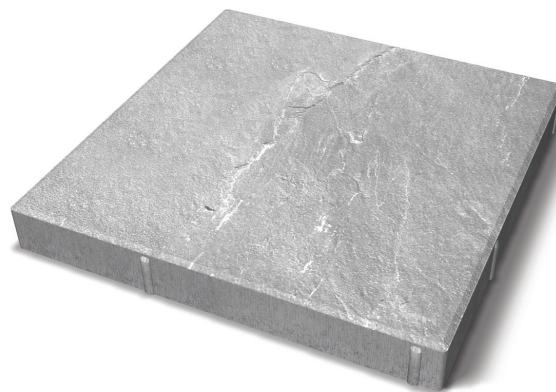

PRODUKTBLAD

Cambridge 420x420x50 mm

CAMBRIDGE

Cambridge är ett smart val när du vill skapa en lyxig miljö med skifferkänsla. Kombinera gärna med produkter ur vårt markstenssortiment för att åstadkomma än mer attraktiva och iögonfallande miljöer.

Produktinformation

Längd mm	420
Bredd mm	420
Höjd mm	50
Vikt kg/st	19,65
Antal st/pall	60
Vikt kg/pall	1179
Antal m ² /pall	10,53
Vikt kg/m ²	112
Antal st/m ²	5,70
Trafikclass	G
Användningsområde	Gång- och cykeltrafik
OBS!	Skifferpräglad yta.