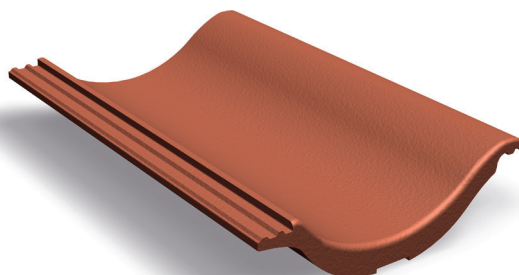

PRODUKTBLAD

Spårpanna Exklusiv

Art nr 0734xx

Spårpanna Exklusiv är en betongpanna speciellt framtagen för att passa konsolerna i taksäkerhetssystemet Safe, Benders Kopp-lade steg samt Benders bärläktsteg. Urjackad i underkant för optimal passform.

Två st spårpannor per konsol/steg krävs. Urtaget är 35 mm brett och 5 mm djupt. Använd spårpannan för att slippa några manuella ingrepp i pannorna vid montering av taksäkerheten.

Artikelinformation

Vikt	3,90 kg
Längd	420 mm
Bredd	20 mm
Byggbredd	250 mm
Material	Betong
Färg	Finns i samtliga färger