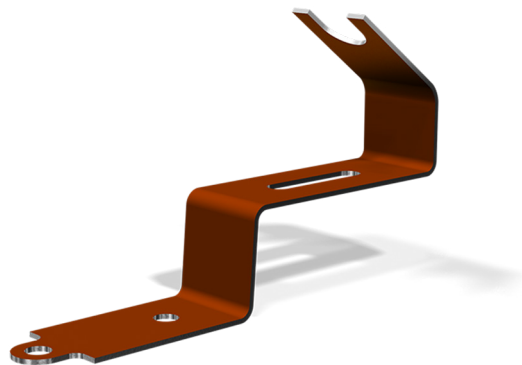

PRODUKTBLAD

Nockklammer till Nockpanna Kleeblatt lertegel

Art nr H1247..

Nockklammer används för att förstärka monteringen av Kleeblatt nockpannor på horisontella och lutande nockar.

I vindutsatta lägen kan man förstärka infästningen av nockpannorna med hjälp av nockklammer.

Nockklammern fästs med samma skruv eller spik som den underliggande nockpannan. När den överlappande nockpannan läggs på plats får den stöd av klammern både i sid- och höjddled. Säljes styckvis.

Artikelinformation

Vikt	0,01 kg
Material	Aluminium
Färg	Svart (20) och tegelröd (24)