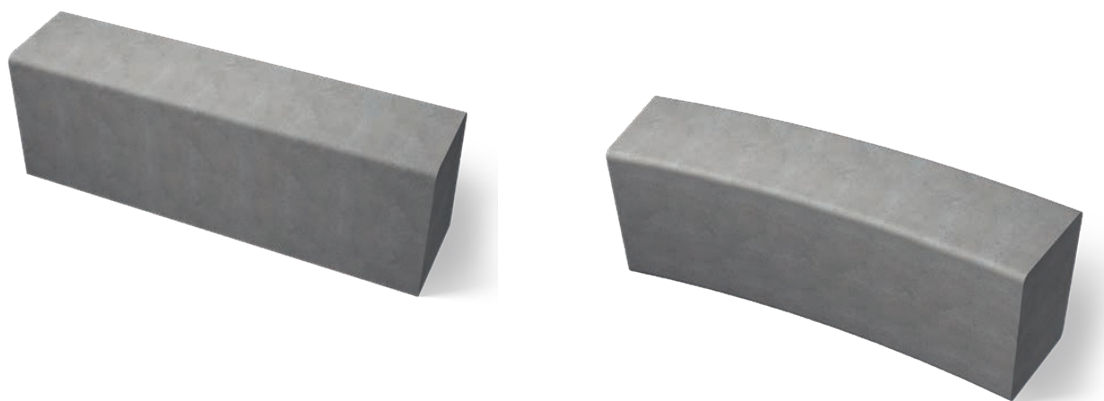

# MONTERINGSANVISNING

New Line Sittbänk

## Bender Betongmöbler

Stilren och modern sittbänk som passar på alla stadens mötesplatser – entréer, torg, skolgårdar, innegårdar, busshållplatser, gågator osv. Sittbänken placeras enkelt ut i avsedd miljö.

## Monteringsanvisning

1. *Newline har ingjutna lyftpunkter för NEO-lyft med M12-gänga och lyfts i alla 4 lyftpunkterna samtidigt.*
2. *Bänken kan ställas direkt på bärlager eller motsvarande och ska vara nersänkt 150 mm för att sitthöjden ska bli rätt – 500 mm.*
3. *Placeras bänkarna mindre än 10 mm ifrån varandra rekommenderas fogning med tätningslist för att undvika skador i kanterna.*