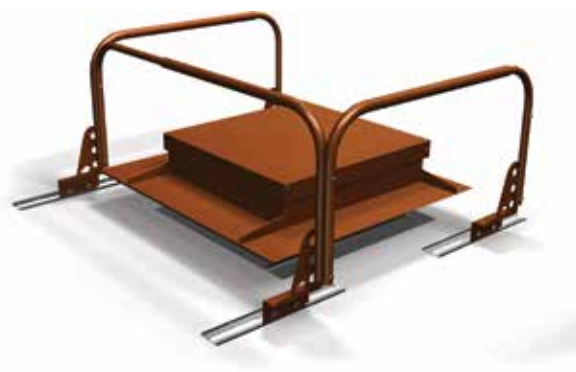

PRODUKTBLAD

Skyddsräcke för taklucka

Art nr 0780..

Skyddsräcke monteras runt takluckan för att ge en säker uppstigning på taket till anslutande stege eller brygga.

Skyddsräcket är 3-sidigt och består av 3 bågar, 500 mm höga, som kan anpassas i längd. Den öppna sidan monteras mot nocken. Höjden på monterat räcke blir ca 600 mm över takpannorna.

Infästning sker med hjälp av fotplatta eller bärläktsfäste, beroende på typ av underlagstak och takpanna.

Bågarna finns lackerade i tegelrött och svart, samt i varmförzinkat utförande. De lackerade produkterna är först varmförzinkade och därefter pulverlackerade.

Levereras komplett med fotplatta eller bärläktsfäste och monteringsdetaljer.

**FÖR
MONTERING,
SE SEPARAT
ANVISNING**

Artikelinformation

Vikt	15,00 kg
Yta	Pulverlackerad eller galvad
Material	Förzinkat stål
Färg	Svart (20), tegelröd (24), galvat (90)