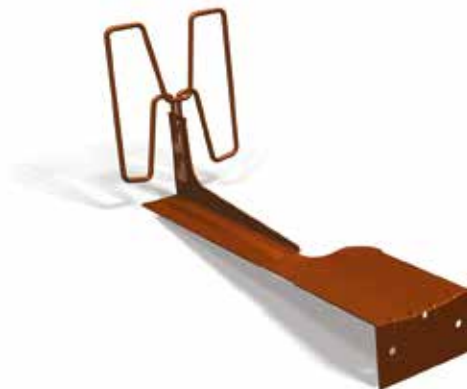

PRODUKTBLAD

Snöglidkrok NOMO ALPHA Exklusiv

Art nr 0832..

Benders Snöglidkrok NOMO ALPHA Exklusiv är en produkt som är effektiv mot takras.

Kroken häktas på takpannan utan övrig infästning. För beräkning ochläggning, se beräkning läggningmönster.

Artikelinformation

Vikt	0,22 kg
Färg	Svart (20), tegelröd (24)
Material	Galvad plåt
Antal st/pall	4000 st