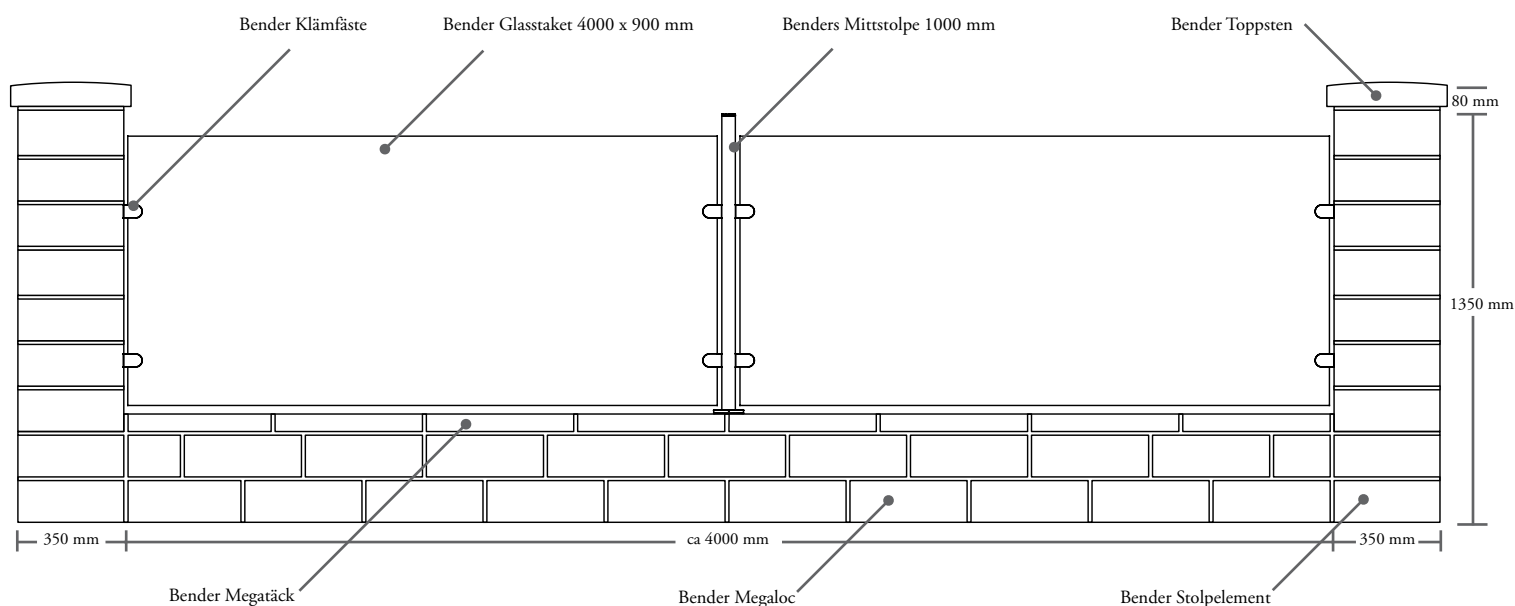

# Royal Glasstaket

GLASSTAKET I KOMBINATION MED BENDER STOLPELEMENT, TOPPSTEN M M.

Glasstaket hög, storlek 4000 x 900 mm

Glasstaket låg, storlek 4000 x 500 mm