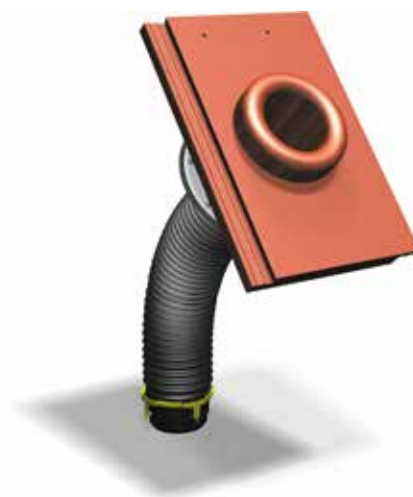

PRODUKTBLAD

Avloppsluftare Carisma betong

Art nr C500..

Benders Avloppsluftare i betong används vid avloppsluftning genom yttertak.

Avloppsluftaren är inte ställbar, men den är justerbar under taket genom en flexibel plastslang.

Håltagningen i taket är 135 mm i diameter. Håltagningsmall medföljer. Vid lätt undertak skall den monteras med Rififi (art nr 060000).

Avloppsluftaren har samma mått som en Carisma takpanna. Produkten levereras komplett med betongpanna och underbeslag med integrerat flexirör. Som extra tillbehör finns en adapter 110/75 mm (art nr 060300) och en förlängare till flexiröret 110 x 600 mm (art nr 060400).

Artikelinformation

Vikt	5,5 kg
Längd	420 mm
Bredd	280 mm
Bygglängd	315-345 mm
Byggbredd	250 mm
Material	Betong
Färg	Finns i samtliga Carisma färger