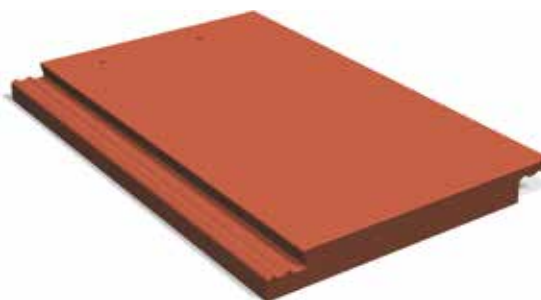

PRODUKTBLAD

Carisma platt

Art nr C000..

Bender Carisma är vår platta betongtak-panna för modern arkitektur.

Carisma skapar ett skifferliknande utseende på ditt tak. Pannan är tillverkad med hjälp av den senaste tekniken och pannans storlek gör att även denna platta takpanna får en inbyggd styrka. Carisma finns i två olika behandlingar och fyra kulörer.

Ytbehandlad - Takpannan är i grunden helt genomfärgad som behandlas med Benderit ytbehandling två gånger för att ytterligare framhäva färgen och ge en lång livslängd.

Obehandlad - Takpannan är i grunden helt genomfärgad. Den obehandlade pannan får ofta en naturlig kalkutfällning på ytan första året som därefter mognar till sin naturliga färg.

Artikelinformation

Vikt kg/st	4,50 kg
Bredd	280 mm
Längd	420 mm
Byggbredd	250 mm
Bygglängd	310 - 350 mm
Bygghöjd	60 mm
Taklutning	min 14°
Läktavstånd	max 350 mm
Vikt kg/m ²	ca 51 kg
Antal st/pall	210 st
Antal st/m ²	11,5 st (vid max läktavstånd)