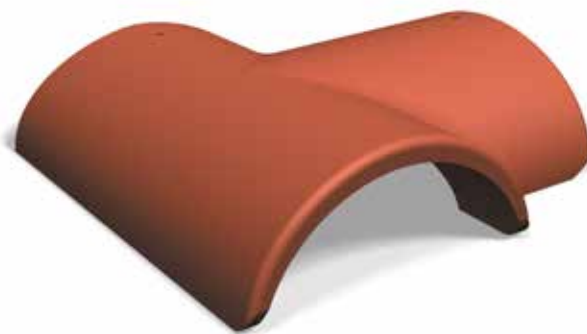

PRODUKTBLAD

T-nock slut special rak

Art nr 0367..

T-nock slut special rak används pånocken där en nock ansluter vinkelrätt och plant mot huvudnocken.

Med pannan vänd mot dig som ett "T" har du spikhål till höger samt på delen som ansluter till den mötande nocken. Denna panna används när du vill att den mötande nocken ska överlappa t-nocken. T-nock början levereras om inget annat anges vid beställning.

Artikelinformation

Vikt	4,60 kg
Längd	370 mm
Material	Betong
Färg	Finns i samtliga färger