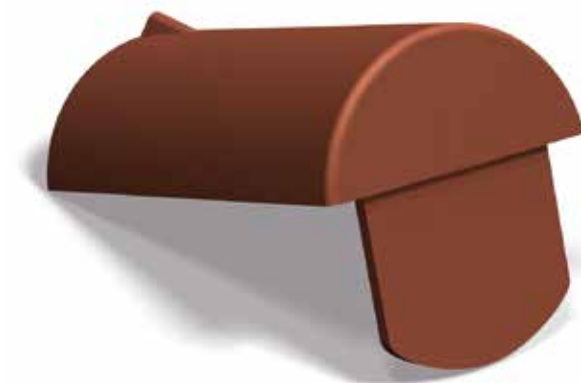

PRODUKTBLAD

Slutnock Pluss falsat lertegel

Art nr H320..

Slutnock Pluss falsat lertegel, passar samtliga våra takpanneprofiler i lera.

Slutnock Pluss är lämplig att lägga på takpannorna Hansa, Tvilling och Piano, tillsammans med Nockpanna Universal.

Slutnock är en nockpanna försedd med gavel. **Den används som sista nockpanna vid sadeltak då gavelpanna används.** Gavelplattans höjd är 210 mm.

Artikelinformation

Vikt	3,50 kg
Längd	410 mm
Bredd	210-240 mm (konade)
Material	Lertegel