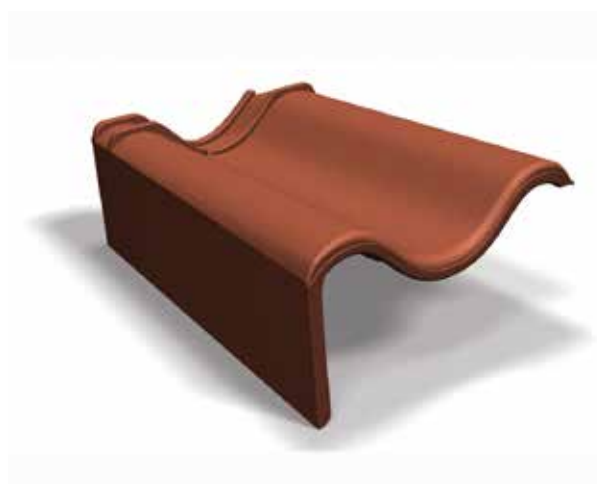

PRODUKTBLAD

Gavelpanna vänster falsat lertegel Tvilling

Art nr H411..

Benders gavelpanna är ett alternativ till vindskiveplåten. Gavelpannan ger en extremt säker tätning och sparar underhåll av vind-skivan. Den ger en estetisk helhet av taket.

Benders Gavelpannor falsat lertegel kan läggas med läktavstånd 266-285 mm.

Vid läggning med gavelpannor bör alltid yttre raden runt hela ytan läggas först för att säkerställa rätt avslutning.

Artikelinformation

Vikt	4,10 kg
Längd	365 mm
Bredd	240 mm
Byggbredd	180 mm
Antal st/pall	64 st
Material	Lera