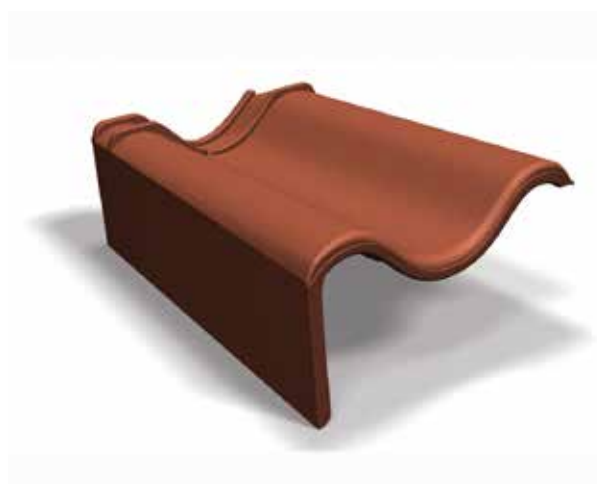

# PRODUKTBLAD

Gavelpanna vänster falsat lertegel Hansa

Art nr H401..

*Benders gavelpanna är ett alternativ till vindskiveplåten. Gavelpannan ger en extremt säker tätning och sparar underhåll av vind-skivan. Den ger en estetisk helhet av taket.*

Benders Gavelpannor falsat lertegel kan läggas med läktavstånd 320-345 mm.

Vid läggning med gavelpannor bör alltid yttre raden runt hela ytan läggas först för att säkerställa rätt avslutning.

## Artikelinformation

Vikt	4,60 kg
Längd	425 mm
Bredd	260 mm
Byggbredd	195 mm
Antal st/pall	64 st
Material	Lera