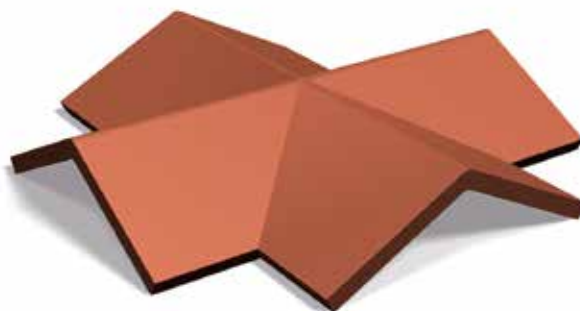

PRODUKTBLAD

Kryssnock Carisma plan

Art nr C371..

Kryssnock Carisma plan används där fyra horisontella nockar möts på ditt Carisma-tak.

Kryssnock lutande används då fyra plan nockar möts, där alla vinklar är 90°.

Artikelinformation

Vikt	5,90 kg
Längd	210 mm (från kant till mitten)
Material	Betong
Färg	Finns i samtliga Carismafärger