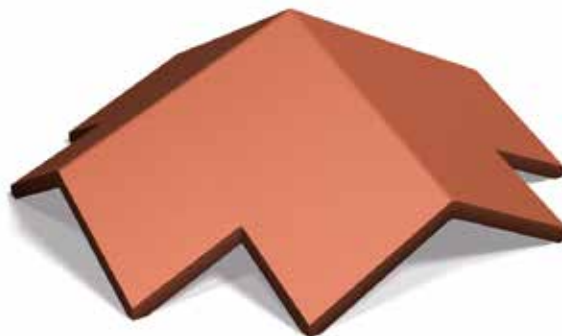

PRODUKTBLAD

Kryssnock Carisma lutande

Art nr C370..

Kryssnock Carisma lutande används där fyra lutande nockar möts på ditt Carisma-tak.

Kryssnock lutande används då fyra lutande nockar möts, där alla vinklar är 90°.

Takvinkel måste anges vid beställning!

Artikelinformation

Vikt	5,90 kg
Längd	210 mm (från kant till mitten)
Material	Betong
Färg	Finns i samtliga Carismafärger