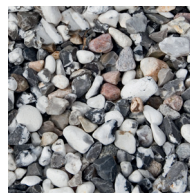

Produktinformation

Vikt kg/st	250,00
Antal st/pall	2
Vikt kg/pall	1025 kg

Svartitmelerad
2981122-B